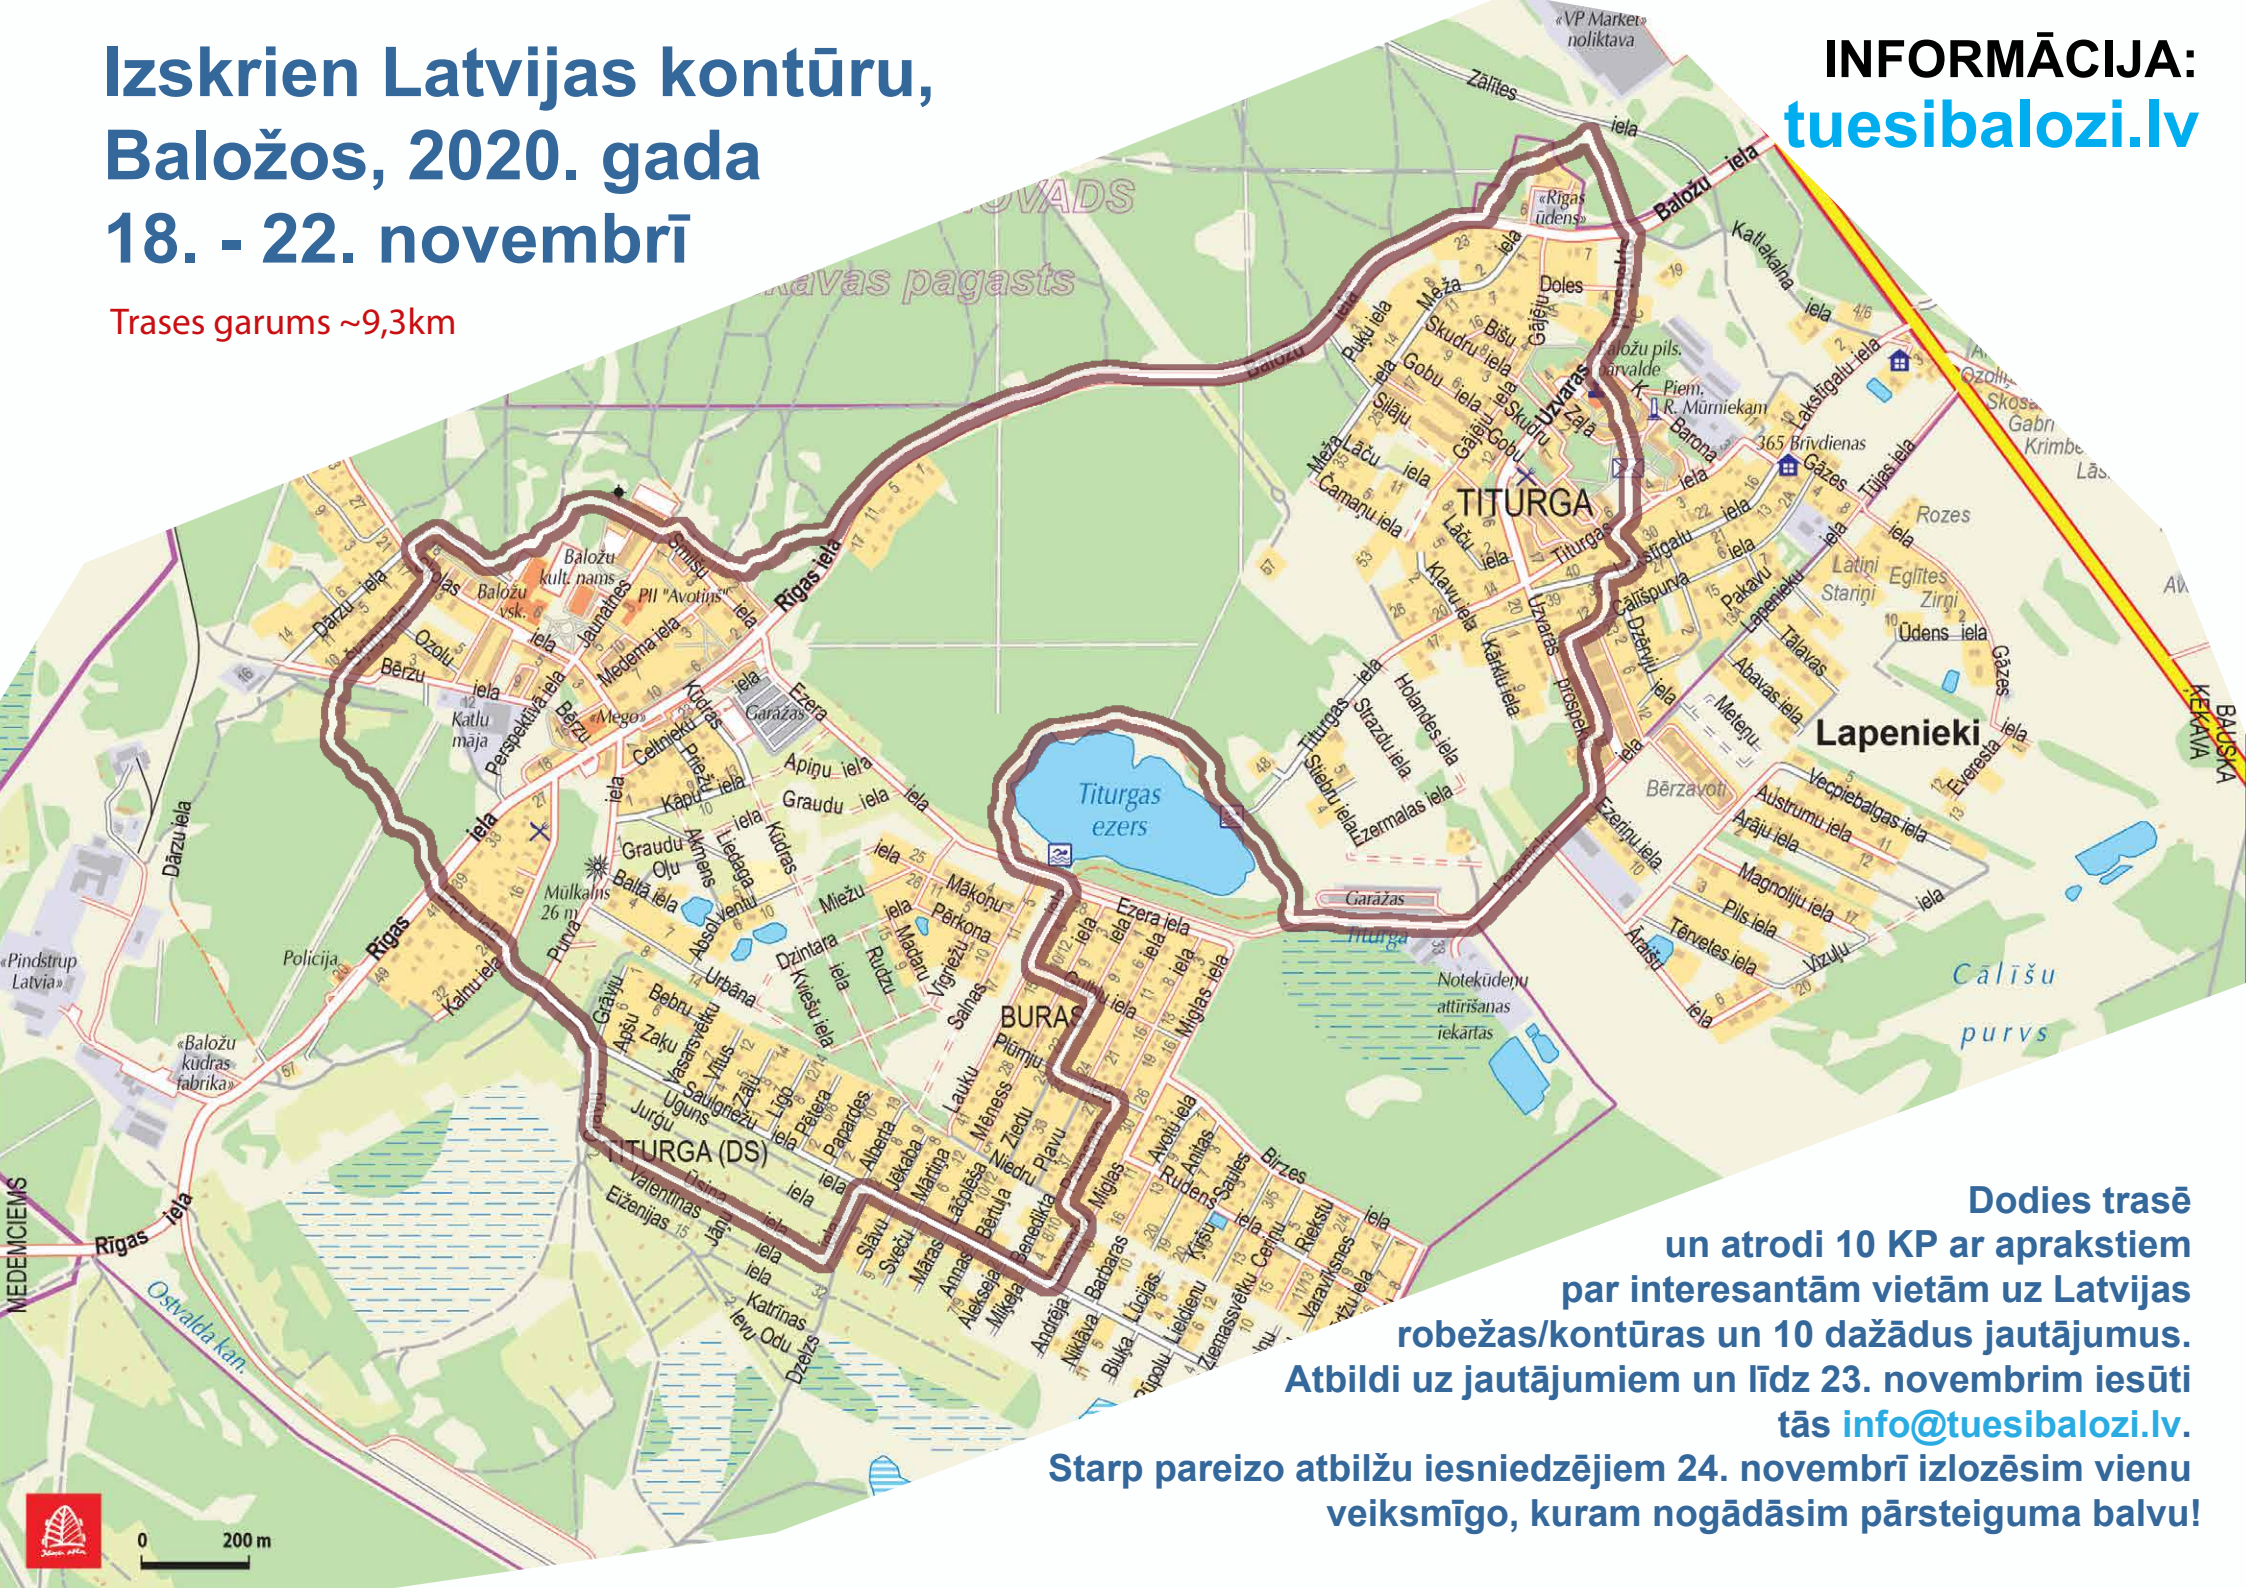

Izskrien Latvijas kontūru, Baložos, 2020. gada 18. - 22. novembrī

Trases garums ~9,3km

INFORMĀCIJA:
tuesibalozi.lv

Dodies trasē
un atrodi 10 KP ar aprakstiem
par interesantām vietām uz Latvijas
robežas/kontūras un 10 dažādus jautājumus.
Atbildi uz jautājumiem un līdz 23. novembrim iesūti
tās info@tuesibalozi.lv.
Starp pareizo atbilžu iesniedzējiem 24. novembrī izlozēsīm vienu
veiksmīgo, kuram nogādāsim pārsteiguma balvu!

0 200 m